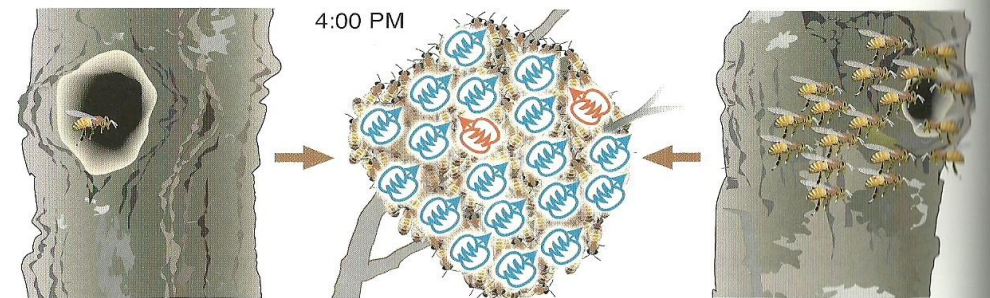

Democratische besluitvorming (2)

Proeven op een eiland
Alle bijen gemerkt