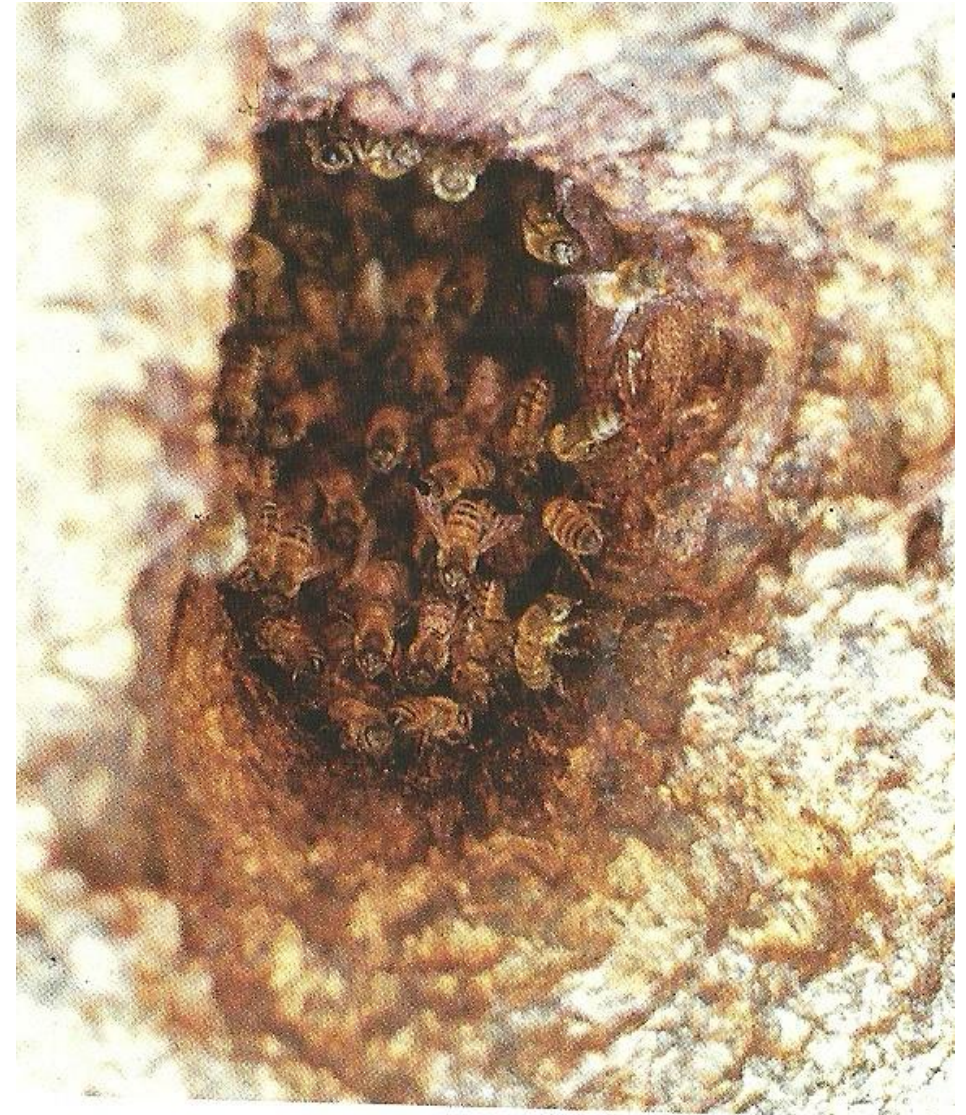

Als bijen zelf een woning mogen kiezen (3)

Vlieggat

- Voorkeur vlieggat
  - dicht bij de bodem van de nestruimte
  - gericht op het zuiden
- Grootte vlieggat
  - Ongeveer 12,5 <> 75 cm²