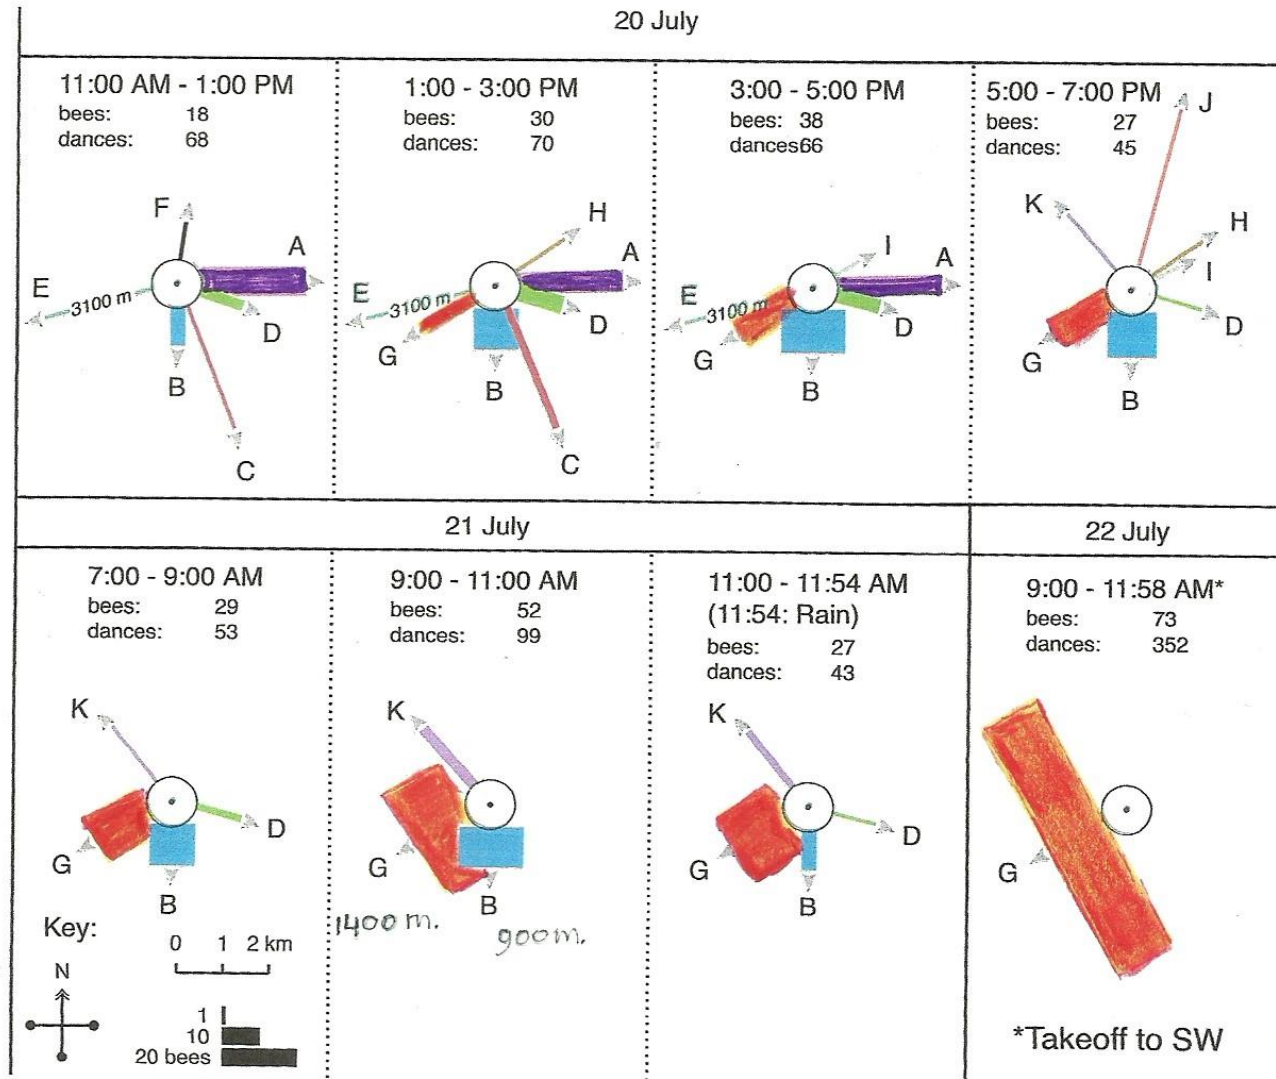

Democratische besluitvorming (1)

- Speurende bijen
- Dansen op de tros