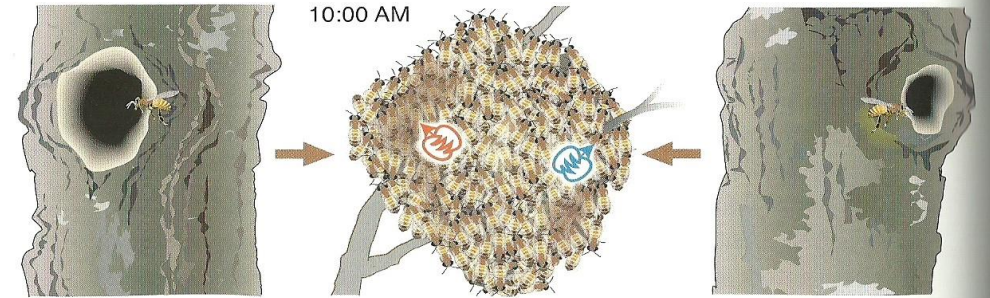

Democratische besluitvorming (2)

Proeven op een eiland
Alle bijen gemerkt