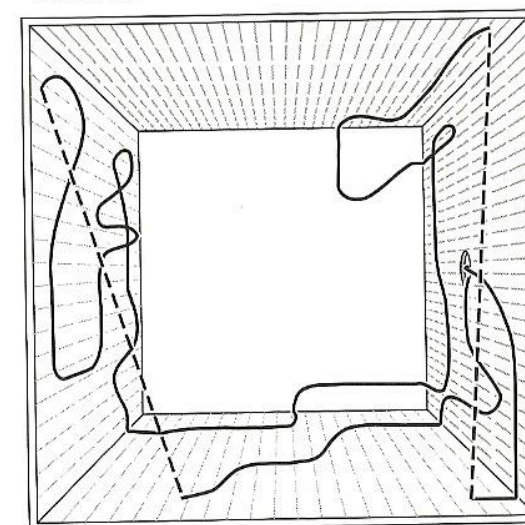

## Verkenners

- Enkele honderden ca. 5 %)
- Gebied 70 km<sup>2</sup>
- Leeftijd 19-37 dagen
- Inspectie mogelijke bijenwoningen
- Inspectieduur: 13-56 minuten
- 0,5 lux

Visit 1

Visit 8

Visit 17

Visit 25