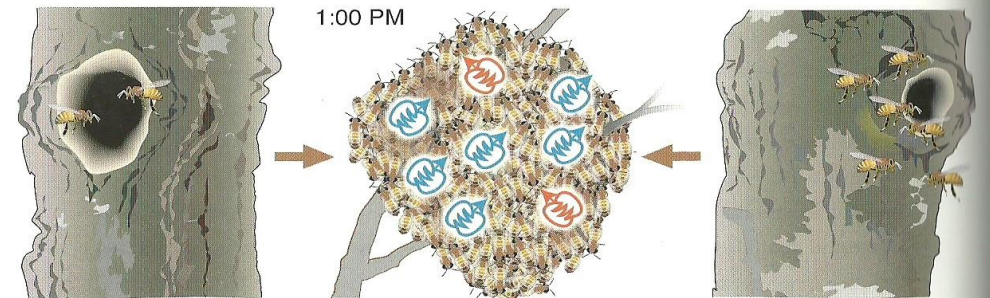

Democratische besluitvorming (2)

Proeven op een eiland
Alle bijen gemerkt