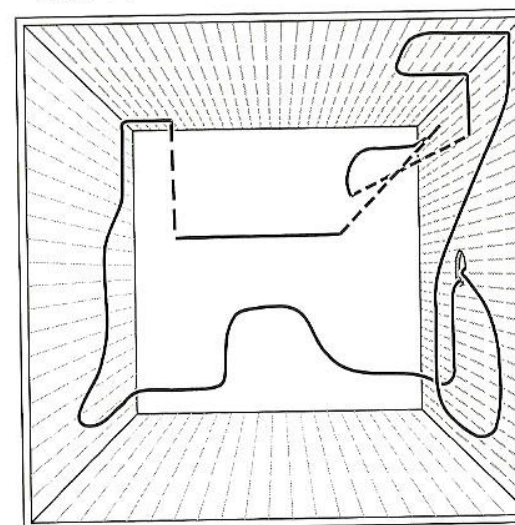

## Verkenners

- Enkele honderden ca. 5 %)
- Gebied 70 km<sup>2</sup>
- Leeftijd 19-37 dagen
- Inspectie mogelijke bijenwoningen
- Inspectieduur: 13-56 minuten
- 0,5 lux

Visit 1

Visit 8

Visit 17

Visit 25