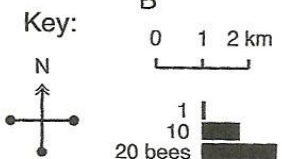

Democratische besluitvorming (1)

- Speurende bijen
- Dansen op de tros