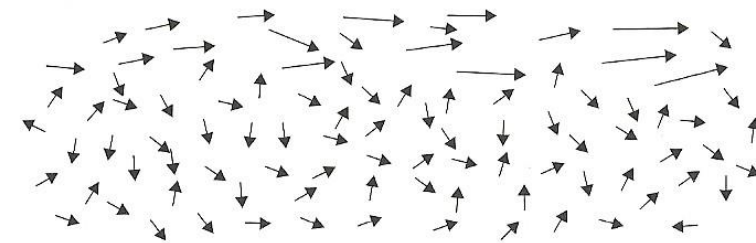

# Op weg ...

5-7 km per uur

100 m voor de kast afremmen

Speurbijen wijzen de weg

Top view

Side view

# De praktijk (1)

- Elk dorp heeft wel drie natuurvolken
- 4 lokkasten: 3 bevolkt
- 5 lokkasten: geen bevolkt
- Stabiel
- Waterpas

Hartje Arnhem

Bijenhof Bemmelen